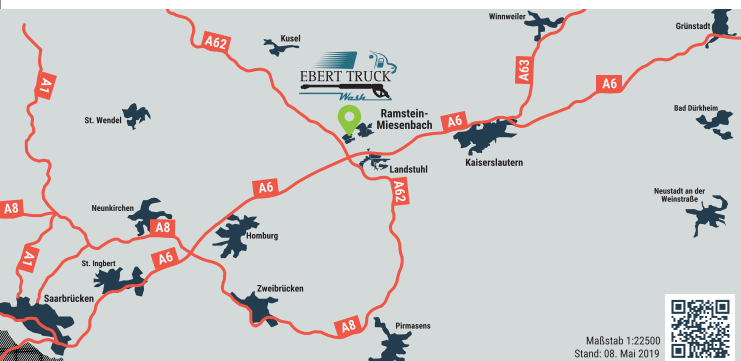

Wir sprechen deutsch, russisch, polnisch, ...

Ebert Truck Wash GmbH

Robert Bosch Straße 18
66877 Ramstein-Miesenbach
Tel.: 0 63 71 - 942 40 03
Mobil: 01 73 - 498 35 96
E-Mail: ebert777@gmx.de
Web: www.ebert-truck-wash.de

Öffnungszeiten:

Mo – Fr 8.00 – 18.00 Uhr
Sa nach Vereinbarung

Ebert Truck Wash GmbH

3x Linien LKW Waschhalle LKW
OMNIBUS • TRAILER • SILO
TANKFAHRZEUGE

WASCHPROGRAMME

| | | | netto | brutto |
|-----|---|--|-----------|-----------|
| 1 |  | Kleinbus / Transporter | 18,50 EUR | 22,02 EUR |
| 2 |  | Kleinbus + Anhänger | 33,00 EUR | 39,27 EUR |
| 3* |  | Kipper- / Muldenfahrzeug solo | 50,00 EUR | 59,50 EUR |
| 4* |  | Kipper- / Muldenfahrzeug (Sattelzug + Anhänger) | 64,00 EUR | 76,16 EUR |
| 5 |  | LKW PR/KO/PL solo | 30,00 EUR | 35,70 EUR |
| 6 |  | LKW PR/KO/PL + Anhänger | 50,00 EUR | 59,50 EUR |
| 7 |  | Wechselpritsche solo | 35,00 EUR | 41,65 EUR |
| 8 |  | Wechselpritsche + Lafette | 50,00 EUR | 59,50 EUR |
| 9 |  | Sattelzugmaschine | 27,50 EUR | 32,73 EUR |
| 10* |  | Sattelzug komplett | 50,00 EUR | 59,50 EUR |
| 11* |  | Tank / Silo-LKW solo | 55,00 EUR | 65,45 EUR |
| 12* |  | Tank / Silo-LKW + Anhänger | 76,00 EUR | 90,44 EUR |
| 13* |  | Tank / Silo-Sattelzug | 76,00 EUR | 90,44 EUR |
| 14 |  | Omnibus bis 20 Sitzplätze | 30,00 EUR | 35,70 EUR |
| 15 |  | Omnibus | 32,50 EUR | 38,68 EUR |
| 16 |  | Autotransporter solo | 42,50 EUR | 50,58 EUR |
| 17 |  | Autotransporter Sattelzug | 64,00 EUR | 76,16 EUR |
| 18 |  | Sattelaufleger solo | 26,50 EUR | 31,54 EUR |
| 19* |  | Wohnmobile (Handwäsche) | 40,00 EUR | 47,60 EUR |